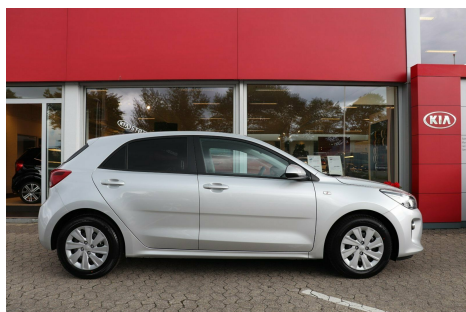

## Kia Rio · 1,0 · T-GDi Attraction+

**Pris: 179.900,-**

Type:	Personvogn
Modelår:	2019
1. indreg:	/
Kilometer:	km.
Brændstof:	Benzin
Farve:	Sølvmetal
Antal døre:	5

KAMPAGNE TILBUD - VI HAR DEM I FLERE FARVER - BEGRÆNSET ANTAL TILBAGE - Udstyr: navigation · bakkamera · apple carplay · radio · aux/usb indgang · fjernlysassistent · fuldaut. klima · parkeringssensor · fartpilot · kørecomputer · infocenter · auto. nedbl. bakspejl · regnsensor · sædevarme · læderrat · varme i rattet · højdejust. forsæde · tågelygter · splitbagsæde · kopholder · bagagerumsdækken · isofix · armlæn · bluetooth · håndfrit til mobil · multifunktionsrat · dæktryksmåler · automatisk start/stop · el-spejle m/varme · 4x el-ruder · automatisk lys · led kørelys · udv. temp. måler · fjernb. c.lås · alarm · airbags · abs · antispin · esp · servo · startspærre · lane assist · automatisk nødbremsesystem · hvide blink · indfarvede kofangere · tonede ruder... INKL METALLAK

Motor	Ydelse	Transmission	Mål	Økonomi
Volume: 1,0	Effekt: 100 HK.	Forhjulstræk	Længde: 407 cm.	Tank: 45 l.
Cylinder: 3	Moment: 171	Gear: Manuel gear	Bredde: 173 cm.	Km/l: 22 l.
Antal ventiler: 12	Topfart: 188 km/t.		Højde: 145 cm	Ejeravgift:
	0-100 km/t.: 10,70 sek.		Vægt: 1.042 kg.	DKK NaN
				Produktionsår:
				-