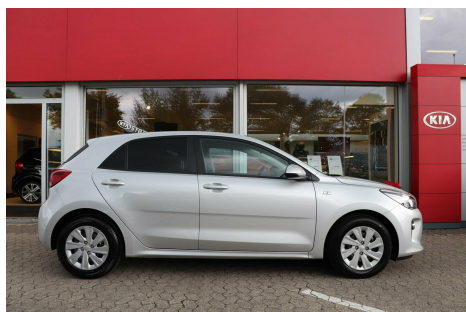

## Kia Rio · 1,0 · T-GDi 100 Attraction+

**Pris: 194.900,-**

Type:	Personvogn
Modelår:	2019
1. indreg:	07/2019
Kilometer:	km.
Brændstof:	Benzin
Farve:	Sølvmetal
Antal døre:	5

17" alufælge · fuldaut. klima · alarm · fjernb. c.lås · parkeringssensor · fartpilot · kørecomputer · infocenter · auto. nedbl. bakspejl · regnsensor · sædevarme · varme i rattet · højdejust. forsæde · tågelygter · splitbagsæde · kopholder · bagagerumsdækken · isofix · armlæn · apple carplay · bluetooth · håndfrit til mobil · multifunktionsrat · navigation · dæktryksmåler · automatisk start/stop · bakkamera · el-spejle m/varme · 4x el-ruder · automatisk lys · led forlygter · lane assist · automatisk nødbremsesystem · mørktonede ruder i bag + metallak

<b>Motor</b>	<b>Ydelse</b>	<b>Transmission</b>	<b>Mål</b>	<b>Økonomi</b>
Volume: 1,0	Effekt: 100 HK.	Forhjulstræk	Længde: 407 cm.	Tank: 45 l.
Cylinder: 3	Moment: 171	Gear: Manuel gear	Bredde: 173 cm.	Km/l: 22 l.
Antal ventiler: 12	Topfart: 188 ktm/t.		Højde: 145 cm	Ejerafgift:
	0-100 km/t.: 10,70 sek.		Vægt: 1.042 kg.	DKK 1.160
				Produktionsår:
				-

## Finanseringstilbud

**Mørch Automobiles A/S** tilbyder at finansiere denne Kia Rio i samarbejde med **Kia Finans**. Vil du benytte dette tilbud skal du blot nævne det for forhandleren.

Bilens pris: kr. 194.900. Lånetype: Variabel rente. Løbetid: 96 måneder.